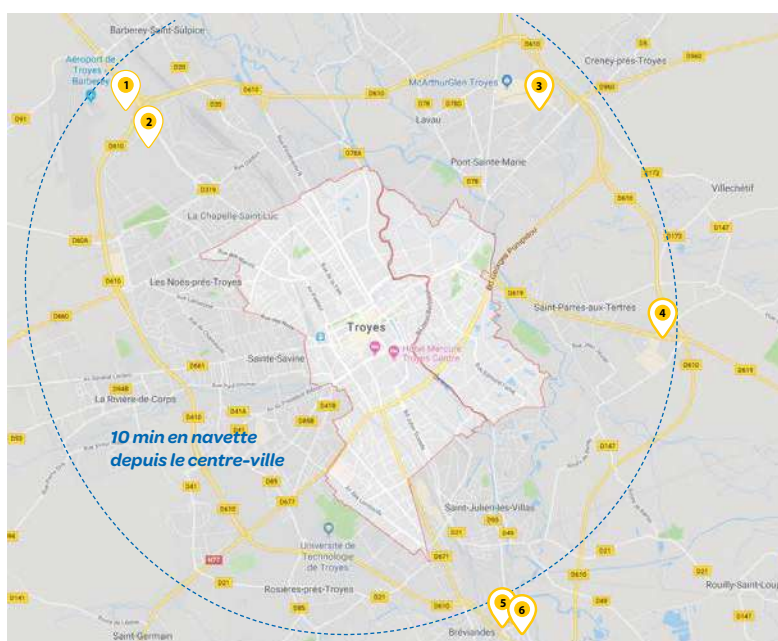

Nom de l'Hôtel	Nombre de chambres
1	Golden Tulip Troyes Barberey**** https://troyes.goldentulip.com/fr	84
2	Brit Essentiel Troyes La Chapelle Saint Luc troyes-aeroport.brithotel.fr	40
3	Hotel des Sources** www.hotel-sources.fr	62
4	Ibis Budget Troyes Est** ibis.accorhotels.com/Hôtel/Troyes	83
5	Campanile Troyes Sud Buchères*** www.campanile-troyes-sud-bucheres.fr	78
6	Hotel Première Classe Buchères Troyes Sud premiere-classe-troyes-sud-bucheres.fr	72

Présélection non exhaustive d'hôtels engagés dans une démarche responsable répondant à une charte de qualité